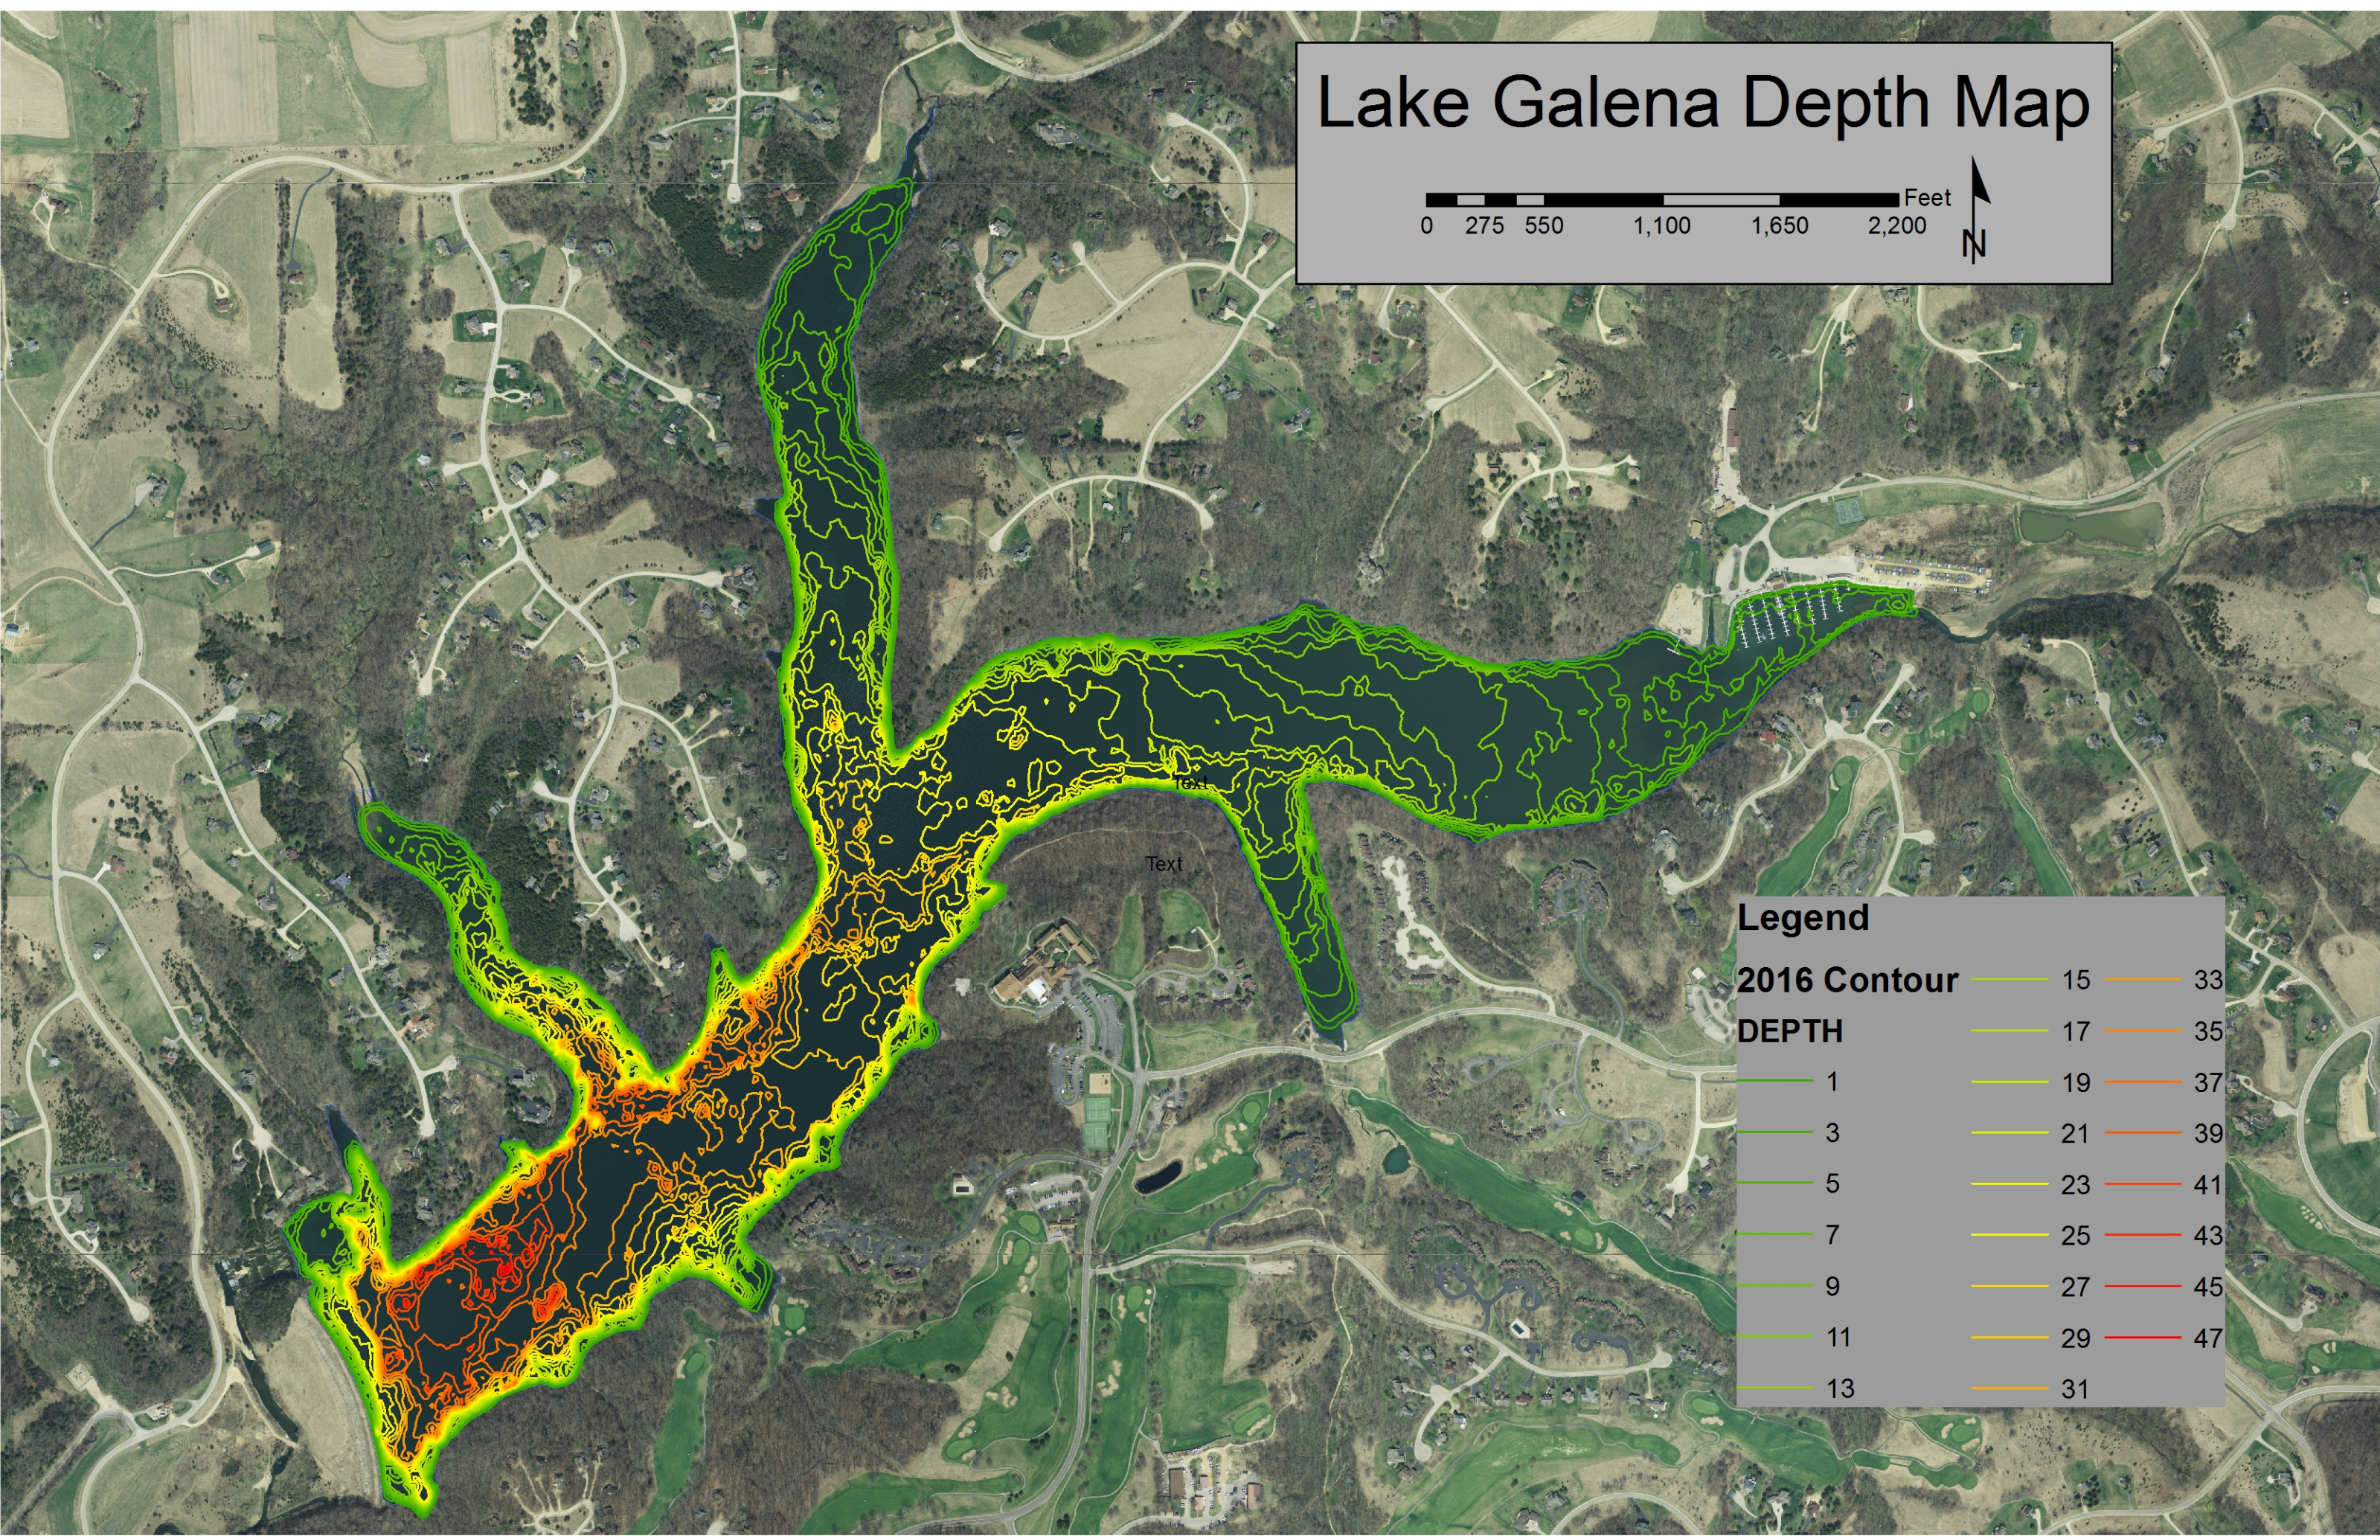

Lake Galena Depth Map

| Legend | |
|---------------------|---------|
| 2016 Contour | 15 — 33 |
| DEPTH | 17 — 35 |
| 1 | 19 — 37 |
| 3 | 21 — 39 |
| 5 | 23 — 41 |
| 7 | 25 — 43 |
| 9 | 27 — 45 |
| 11 | 29 — 47 |
| 13 | 31 |